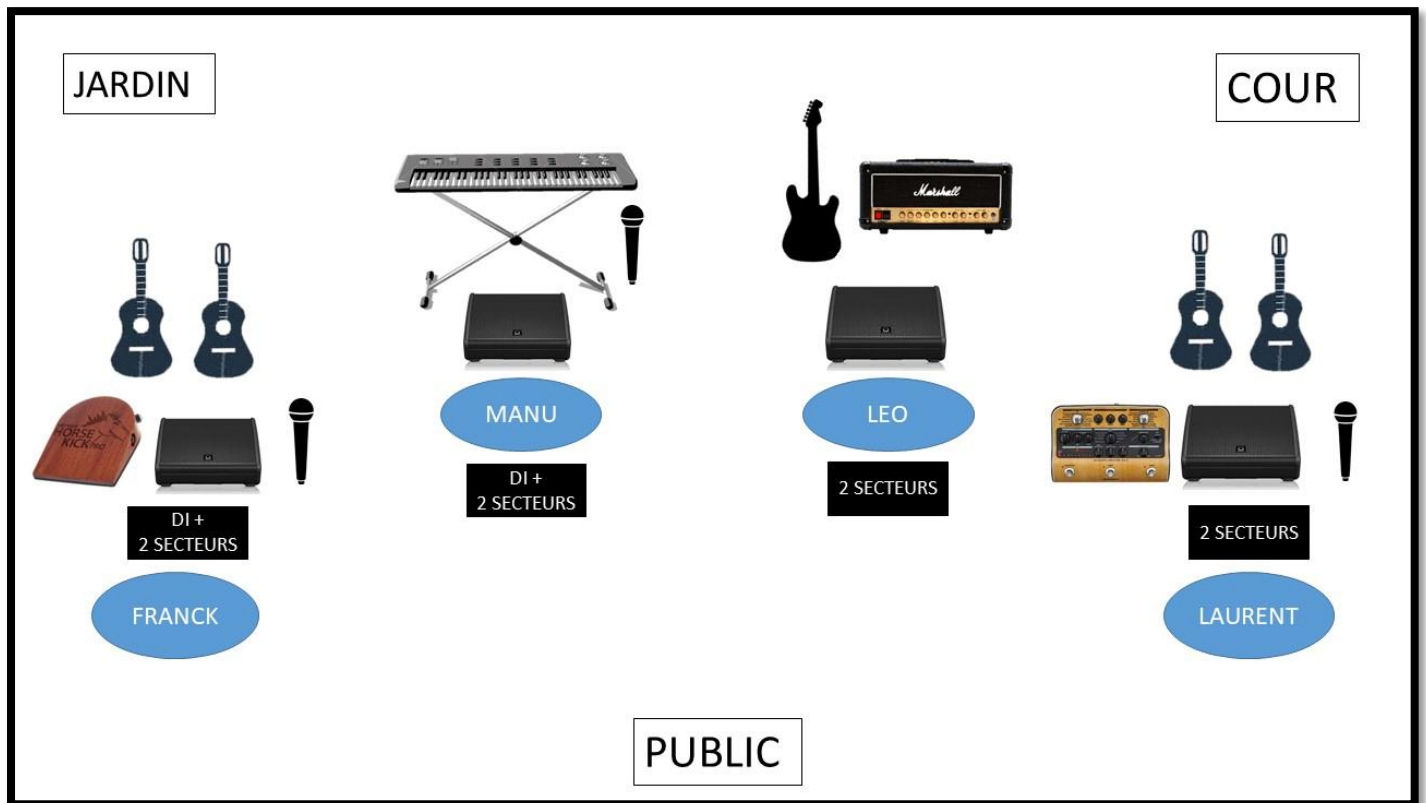

PLAN TECHNIQUE SCENE 4 MUSICIENS

AVEC ENVOI DU SIGNAL VERS SONO DE FACADE – MIXAGE SUR SCENE

Franck

DESIGNATION	QUI FOURNI	BRANCHEMENT
2 guitares Electro Acoustiques	1Plugged	SUR TABLE DE MIX
1 Stompbox	1Plugged	SUR TABLE DE MIX + Secteur
1 micro chant	1Plugged	TABLE MIX
1 Retour de scène	1Plugged ou Organisateur	/

Laurent

DESIGNATION	QUI FOURNI	BRANCHEMENT
2 guitares Electro Acoustiques	1Plugged	SUR TABLE DE MIX
1 micro chant	1Plugged	SUR TABLE DE MIX
EFFET GUITARE	1Plugged	SUR TABLE DE MIX + Secteur
1 Retour de scène	1Plugged ou Organisateur	/

Manu

DESIGNATION	QUI FOURNI	BRANCHEMENT
1 Clavier	1Plugged	SUR TABLE DE MIX + Secteur
1 Retour de scène	1Plugged ou Organisateur	/
1 micro chant	1Plugged	SUR TABLE DE MIX

Léo

DESIGNATION	QUI FOURNI	BRANCHEMENT
1 Guitare Electrique	1Plugged	SUR TABLE DE MIX + Secteur
1 Retour de scène	1Plugged ou Organisateur	/
1 Ampli Marshall	1Plugged	SUR TABLE DE MIX