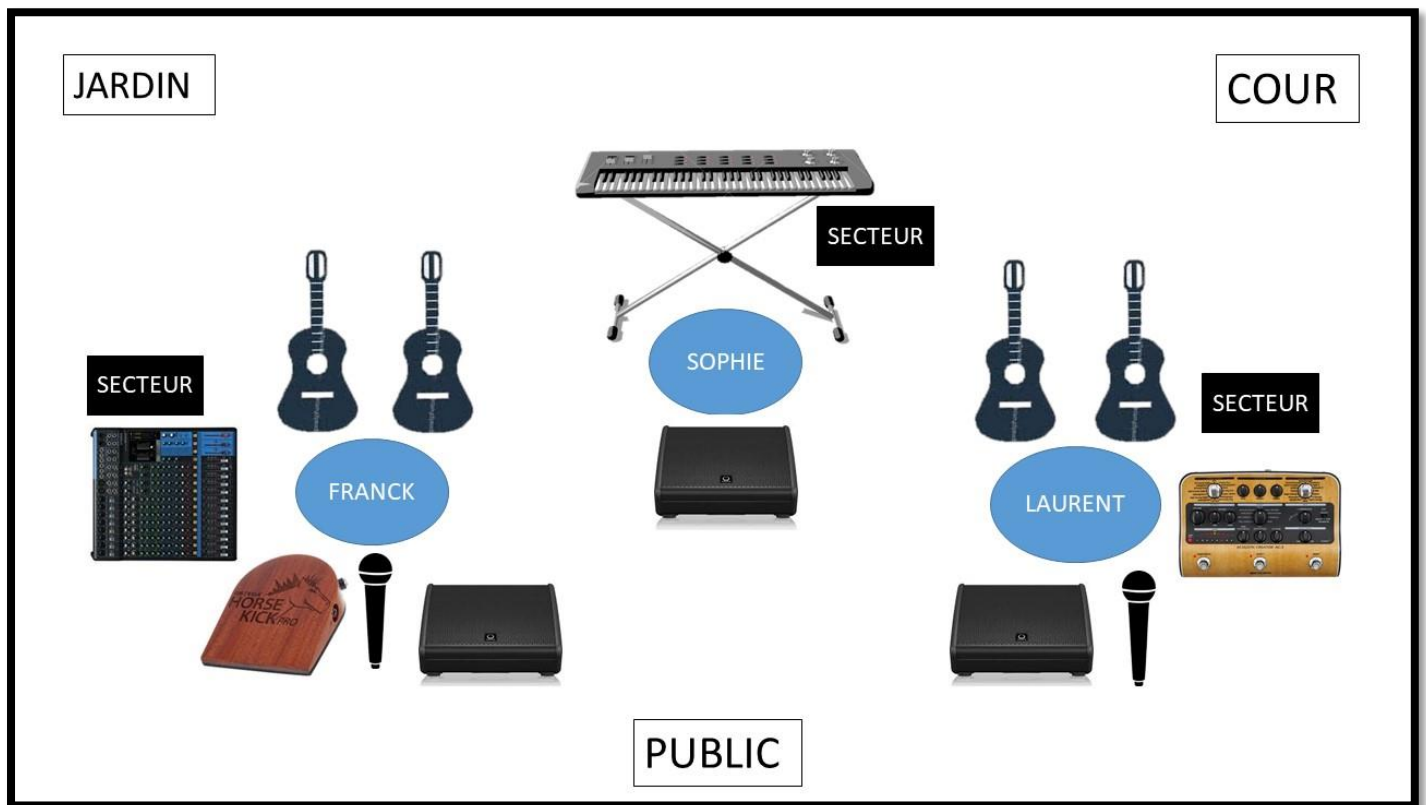

PLAN TECHNIQUE SCENE

AVEC ENVOI DU SIGNAL VERS SONO DE FACADE – MIXAGE SUR SCENE

Franck

DESIGNATION	QUI FOURNI	BRANCHEMENT
2 guitares Electro Acoustiques	1Plugged	SUR TABLE DE MIX
1 Stompbox	1Plugged	SUR TABLE DE MIX + Secteur
1 micro chant	1Plugged	TABLE MIX
1 Retour de scène	1Plugged ou Organisateur	/

Laurent

DESIGNATION	QUI FOURNI	BRANCHEMENT
2 guitares Electro Acoustiques	1Plugged	SUR TABLE DE MIX
1 micro chant	1Plugged	SUR TABLE DE MIX
EFFET GUITARE	1Plugged	SUR TABLE DE MIX + Secteur
1 Retour de scène	1Plugged ou Organisateur	/

Sophie

DESIGNATION	QUI FOURNI	BRANCHEMENT
1 Clavier KORG	1Plugged	SUR TABLE DE MIX + Secteur
1 Retour de scène	1Plugged ou Organisateur	/